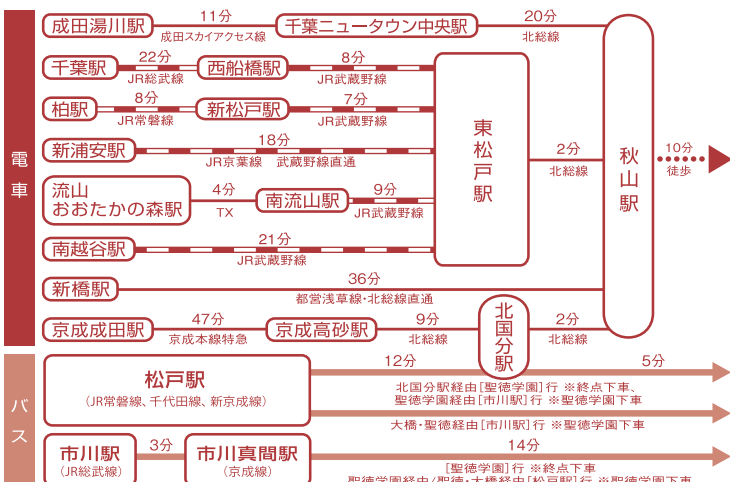

勉強合宿

自学自習の姿勢を身につけて、これからの学習の仕方を学ぶための勉強合宿を行います。事前指導には進学塾の先生も加わります。学習への取り組み方についての講話を聞き、限られた時間に集中して勉強する意識を高めた後、各自の学習に取り組めます。
(4年生/2泊3日の宿泊学習)

コース別授業 (4年生～6年生)

「国語科コース別授業」「算数科コース別授業」という特別コースを設け、丁寧な指導を行っています。児童は自分のレベルに合わせたコース選択が可能です。カリキュラムは、段階的に無理なくステップアップできる内容となっています。講師には、本校の教員に加え、進学塾との連携による外部講師も採用。普段の授業とは異なったスタイルで児童の意欲を高めながら、よりハイレベルに科目の習熟を図っていきます。
(4年生は3学期から、6年生は2学期まで)

卒業生の主な合格実績 (過去5年/2020～2024年)

男子校		女子校		共学校	
開成中学校	慶應義塾普通部	桜蔭中学校	豊島岡女子学園中学校	慶應義塾中等部	東邦大学付属東邦中学校
麻布中学校	海城中学校	女子学院中学校	浦和明の星女子中学校	渋谷教育学園幕張中学校	昭和学院秀英中学校
早稲田中学校	本郷中学校	白百合学園中学校	頌栄女子学院中学校	市川中学校	芝浦工業大学柏中学校

ほか多数

◆2025年度募集について

※詳細は募集要項でご確認ください。※転編入(現1年～現4年)に関しましては、お電話にてお問い合わせください。

	専願/I期募集	II期募集	III期募集	IV期/転編入募集
募集定員	男女 105名 (系列幼稚園からの内部進学を含む)			
Web出願期間	9/2(月)～10/2(水)	10/7(月)～11/6(水)	11/11(月)～12/4(水)	12/9(月)～2025年1/8(水)
試験内容	ペーパーテスト・運動能力検査・集団遊び・面接(保護者・本人別) ※転編入には集団遊びなし			
試験日	10/5(土) 9:00開始	11/9(土) 9:00開始	12/7(土) 9:00開始	2025年1/11(土) 9:00開始
Web合格発表	10/7(月) 正午	11/11(月) 正午	12/9(月) 正午	2025年1/14(火) 正午