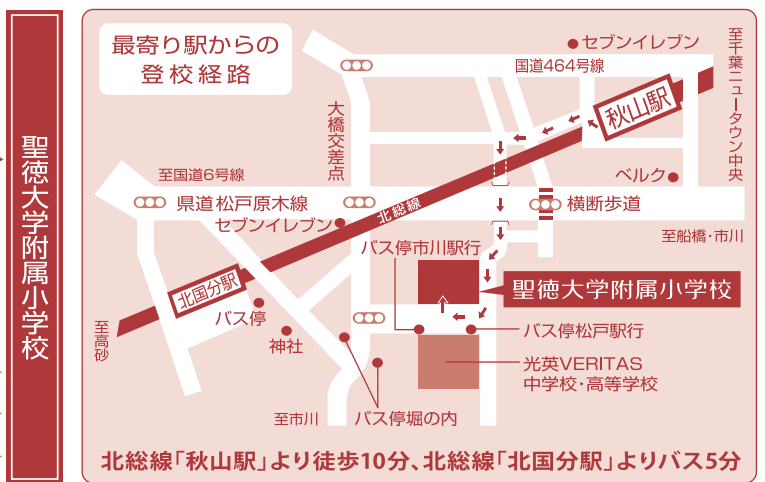

卒業生の主な合格実績 (過去5年/2020～2024年)

男子校		女子校		共学校	
開成中学校	慶應義塾普通部	桜蔭中学校	豊島岡女子学園中学校	慶應義塾中等部	東邦大学付属東邦中学校
麻布中学校	海城中学校	女子学院中学校	浦和明の星女子中学校	渋谷教育学園幕張中学校	昭和学院秀英中学校
早稲田中学校	本郷中学校	白百合学園中学校	頌栄女子学院中学校	市川中学校	芝浦工業大学柏中学校

ほか多数

◆2025年度募集について

※詳細は募集要項でご確認ください。※転編入(現1年～現4年)に関しましては、お電話にてお問い合わせください。

	専願/I期募集	II期募集	III期募集	IV期/転編入募集
募集定員	男女 105名 (系列幼稚園からの内部進学を含む)			
Web出願期間	9/2(月)～10/2(水)	10/7(月)～11/6(水)	11/11(月)～12/4(水)	12/9(月)～2025年1/8(水)
試験内容	ペーパーテスト・運動能力検査・集団遊び・面接(保護者・本人別) ※転編入には集団遊びなし			
試験日	10/5(土) 9:00開始	11/9(土) 9:00開始	12/7(土) 9:00開始	2025年1/11(土) 9:00開始
Web合格発表	10/7(月) 正午	11/11(月) 正午	12/9(月) 正午	2025年1/14(火) 正午